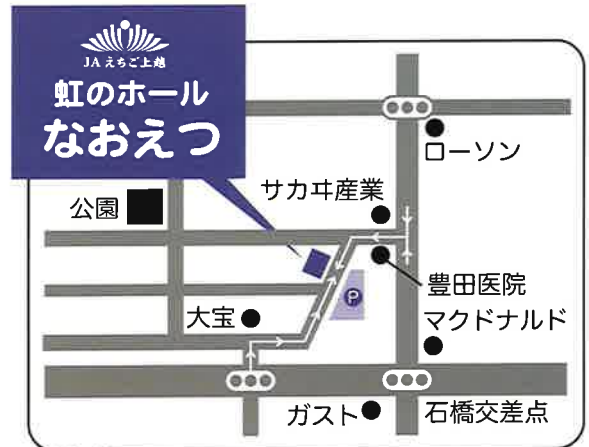

虹のホールなおえつご案内図

お車で

- 北陸自動車道上越I.C下車、国道18号線を直江津方面へ。国道8号線、下源入交差点左折後、糸魚川方面へ直進。石橋交差点近く。(上越I.C下車後、約5分)

電車で

- 信越本線直江津駅よりタクシーで5分。
- 北陸新幹線上越妙高駅にて、妙高はねうまライン直江津駅方面行きに乗り換え、直江津駅下車。タクシーで5分。

虹のホールなおえつ

〒942-0074 新潟県上越市石橋2丁目5-30